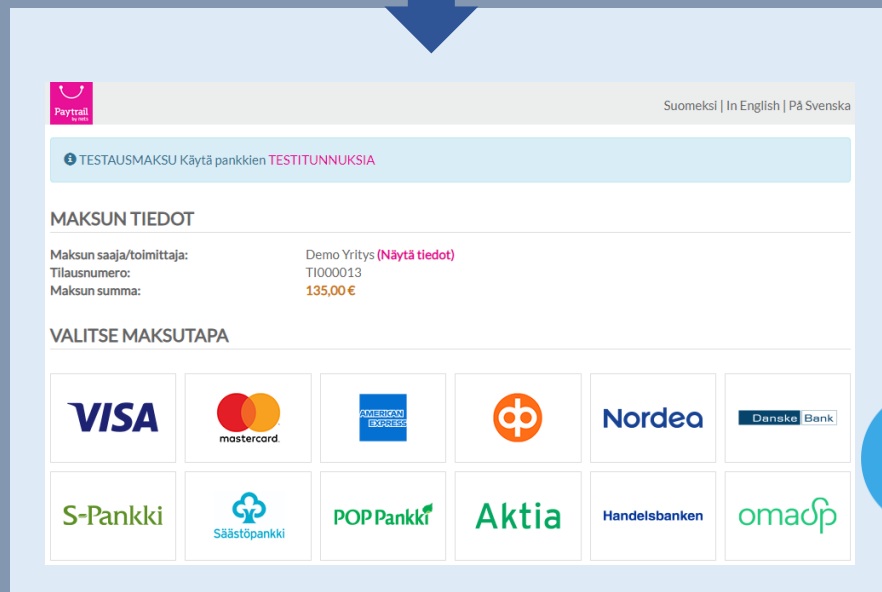

WORKS WITH
ABLOY® ENTRY

ABLOY® ENTRY

ASIO TOIMII ABLOY ENTRYN KANSSA

- ABLOY ENTRY soveltuu hyvin kevyempiin kulunvalvonnan tarpeisiin.
- Ovipääsy ABLOY ENTRYYN luvitetaan Asiossa **SMS-ovikoodeilla**.
- ABLOY ENTRY ovikoodit toimivat myös käyntikertapohjaisesti.
- ABLOY ENTRY edellyttää palvelinverkkoyhteyden.
 - Pelkkä internet-yhteys ei riitä ENTRY- kulunvalvonnan integraation toimivuudelle.
 - Suosittelemme, että tarkistatte ennalta ENTRY-ratkaisun asentavalta taholta (*lukkoliikkeeltä*) tarvittavan palvelinverkkoyhteyden kustannukset ja tekniset vaatimukset.

ASIO TOIMII ABLOY CUMULUKSEN KANSSA

WORKS WITH
ABLOY® CUMULUS

- ABLOY CUMULUS –älylukot aukeavat matkapuhelimella.
- Ovipääsy ABLOY CUMULUKSEEN luvitetaan Asiossa ja ladataan käyttäjän matkapuhelimen CUMULUS –mobiilisovellukselle.

"VARAA – MAKSA – AVAA" esimerkki : ASIO TILAVARAUS – PAYTRAIL VERKKOMAKSU – ABLOY SMS-OVIKOODI

" VARAA – MAKSA – AVAA "

NÄIN HELPPOA SE ON

2. Maksa varaus

Asio Verkko-ostoskorissa tuettuna ~50 erilaista maksutapaa.