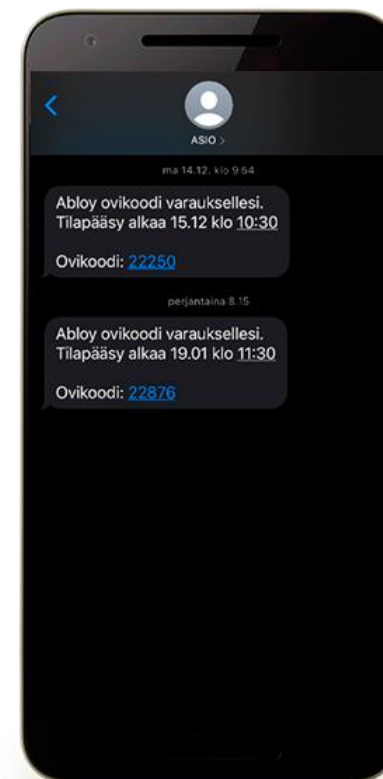

WORKS WITH
ABLOY® ENTRY

ABLOY® ENTRY

ASIO TOIMII ABLOY ENTRYN KANSSA

- ABLOY ENTRY soveltuu hyvin kevyempiin kulunvalvonnan tarpeisiin.
- Ovipääsy ABLOY ENTRYYN luvitetaan Asiossa **SMS-ovikoodeilla**.
- ABLOY ENTRY ovikoodit toimivat myös käyntikertapohjaisesti.
- ABLOY ENTRY edellyttää palvelinverkkoyhteyden.
  - Pelkkä internet-yhteys ei riitä ENTRY- kulunvalvonnan integraation toimivuudelle.
  - Suosittelemme, että tarkistatte ennalta ENTRY-ratkaisun asentavalta taholta (*lukkoliikkeeltä*) tarvittavan palvelinverkkoyhteyden kustannukset ja tekniset vaatimukset.