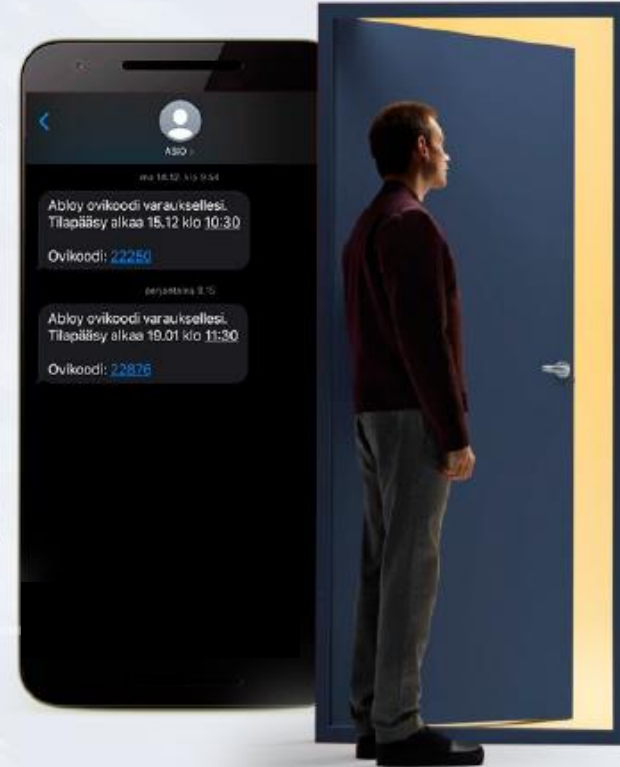

Ovikoodi: 26413

Ystävällisin terveisin.

CyLehtiAb

NÄIN HELPPOA SE ON

4. Tilan ovi aukeaa varauksesi aikana ovikoodillasi

Näppäile ovikoodi varauksellesi.

NÄIN HELPPOA SE ON

5. Asion luvittamat ovipääsyt näkyvät myös ABLOY OS -järjestelmässä