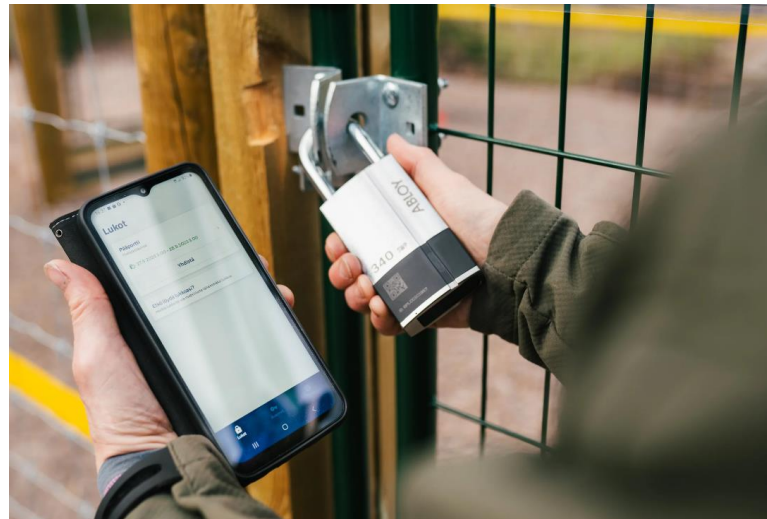

<https://www.abloy.com/global/fi/references/jarvenpaa-trackman-golf>

www.itg.fi

WORKS WITH
ABLOY® ENTRY

Powered by
ASIO®

Jakkuvärkin koirametsä

Automatisoitu sähköinen ajanvaraus- ja kulunhallintajärjestelmä mahdollistaa koirametsän käyttämisen vuorokauden ympäri.

Avaimettoman ABLOY CUMULUS –lukituksen ja Asio Varausjärjestelmän integraation ansiosta minkäänlaisia fyysisiä avaimia tai kulkutunnisteita ei tarvita.

<https://www.abloy.com/global/fi/references/jakkuvarkin-koirametsa>

"Koirametsän käyttö onnistuu 24/7 helposti varaa-maksa-avaa-mallilla: kun käyttäjä on varannut ajan meidän verkkosivuilta, hän vastaanottaa ABLOY CUMULUS –mobiilisovellukseen virtuaalisen avaimen, jolla pääportin CUMULUS-riippulukon saa avattua varattuna aikana", koirametsän yrittäjä Katri Laaja kertoo.