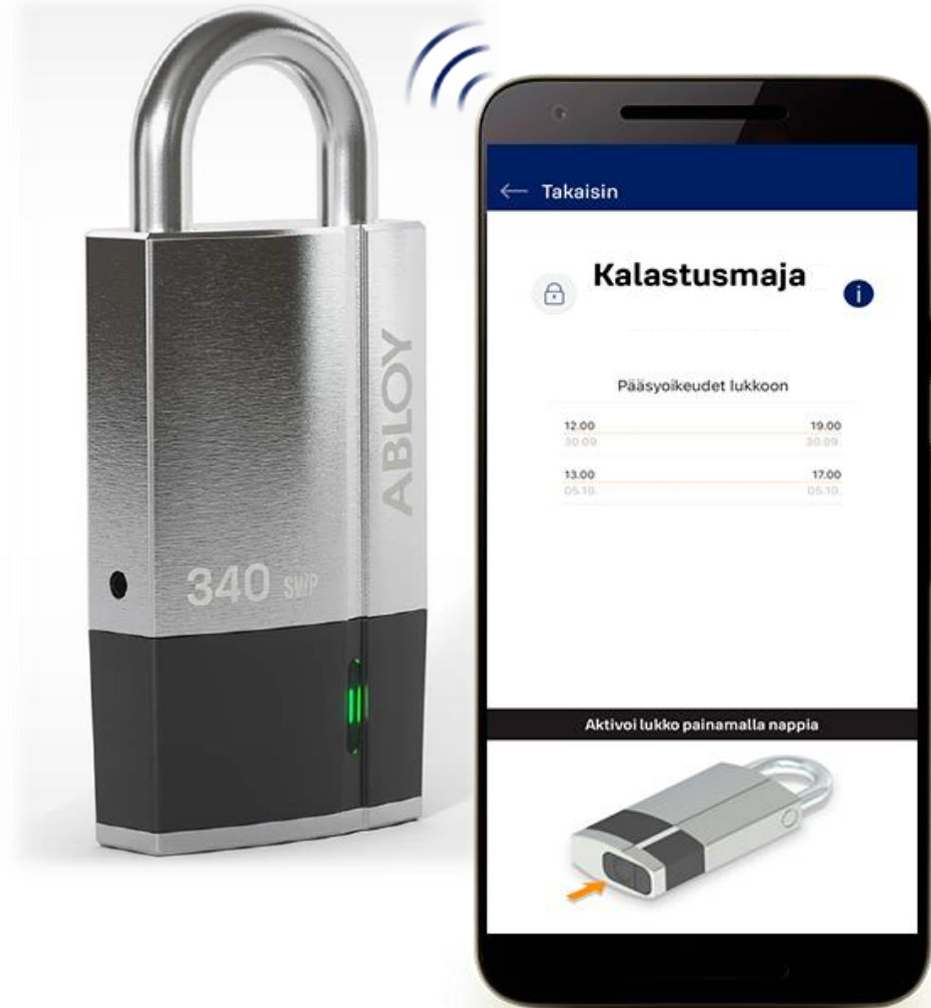

WORKS WITH
ABLOY® ENTRY

WORKS WITH
ABLOY® OS

ABLOY ÄLYLUKITUKSEN LÄHIAVAUS HID MOBIILITUNNISTEILLA

HID
Compatible

KULKU VARAUKSILLE MATKAPUHELIMELLA

- Oviohjaus kytketään varausjärjestelmässä Abloyn kulunvalvotuille tiloille ja kulkualueille, joissa tilapääsy edellyttävät varausta.
- Ovipääsy varauksille luvitetaan Asiossa **HID mobiilitunnisteilla**.
- Mobiilitunniste toimii virtuaalisena kulkukorttina tilavarauksille.
- Mobiilitunniste oikeuttaa varaukselle luvitetun kulkualueen kulkuoikeudet ja tilojen älylukkojen ovipääsy.

Varaukselle luvitetut kulkuoikeudet ladataan omaan matkapuhelimeen.

Älylukko aukeaa varauksen aikana matkapuhelimella.

WORKS WITH
ABLOY® OS

 Katso, miten **Urhea-hallissa** kuljetaan varauksille HID mobiilitunnisteilla:
<https://www.abloy.com/global/fi/references/urhea>

 Katso, miten **Nokia Arenalla** kuljetaan varauksille HID mobiilitunnisteilla:
<https://www.abloy.com/global/fi/references/nokia-arena>

ABLOY CUMULUS ÄLYLUKON MOBILIIVAUS CUMULUS MOBIILISOVELLUKSELLA

ABLOY® CUMULUS

SISÄÄN TILAAV VARAUKSEN AIKANA AVAIMETTOMASTI MOBIILISOVELLUKSELLA

- Oviohjaus kytketään varausjärjestelmässä tiloille, joissa on ABLOY CUMULUS älylukko.
- Ovipääsyt varauksille luvitetaan Asiassa ja ladataan käyttäjän matkapuhelimen CUMULUS -**mobiilisovellukselle**.
- ABLOY CUMULUS älylukko aukeaa varauksen aikana matkapuhelimen CUMULUS -sovelluksella.