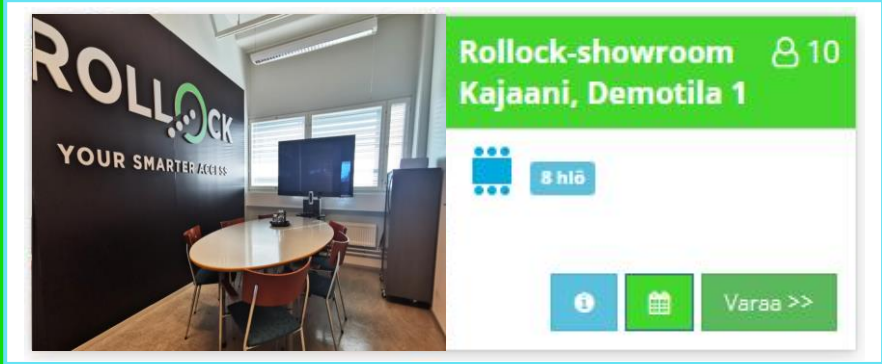

ROLLOCK ESIMERKKI : ASIO NEUKKARIVARAUS – PAYTRAIL VERKKOMAKSU – ROLLOCK OVEN SMS-AVAUSNAPPI

ROLLOCK

Rollock-Showroom Kajaani, Demotila 1

Ovipääsy 30.11 klo 13:00

Oven avauslinkki: <https://asp.asio.fi/dev/w/BkZLc20dAhcNYmloe>

Sulje ikkuna

SMS

OVEN AVAUSLINKKI

Helposti sisään varauksen aikana

- Klikkaa oven avauslinkkiä.
- Klikkaa selaimelle avautuvaa “Avaa -nappia”.
- Rollock-älylukko muuttuu vihreäksi ja aukeaa.

Avauslinkki on voimassa vain varauksen ajan.