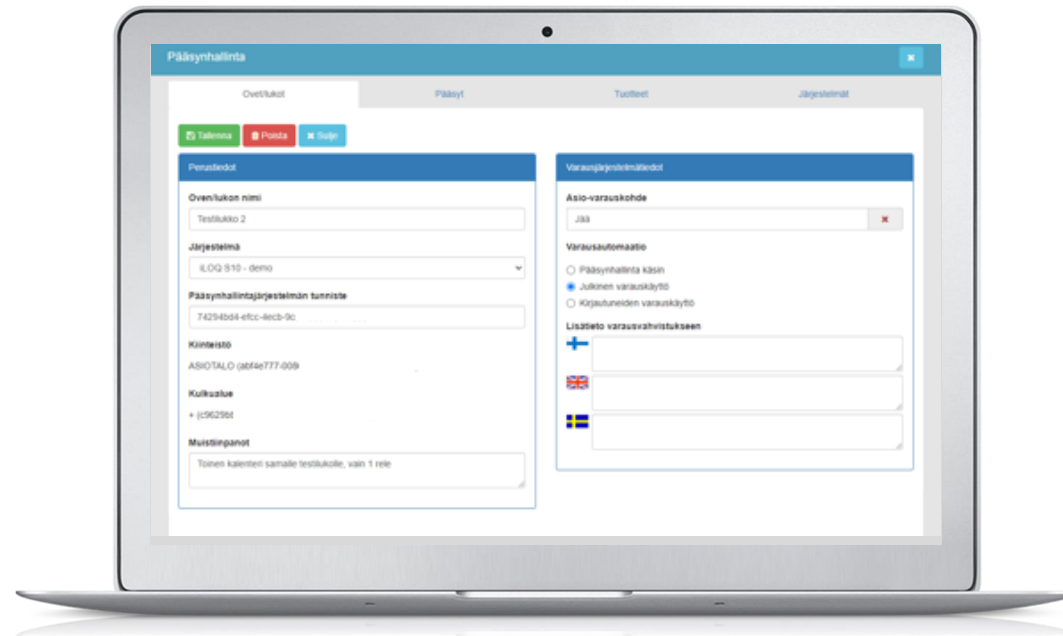

3) Asio Pääsynhallinta