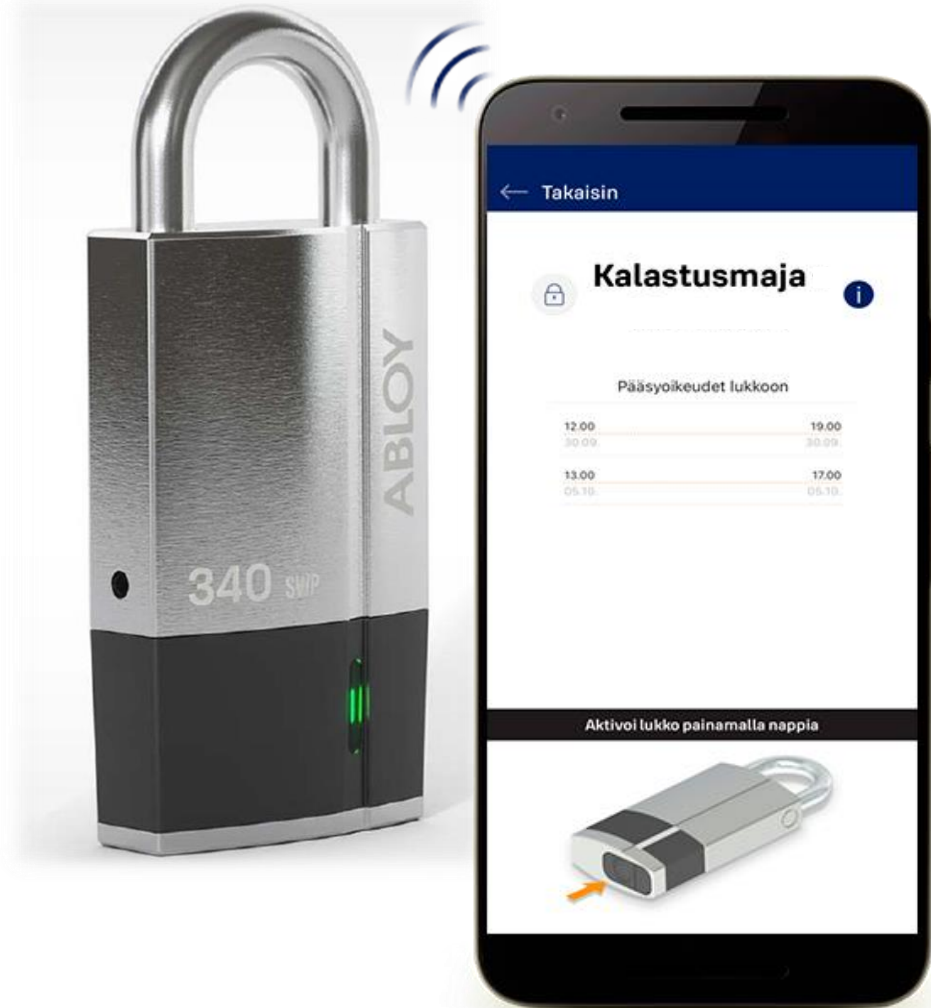

### KULKU VARAUKSILLE MATKAPUHELIMELLA

- Oviohjaus kytketään varausjärjestelmässä Abloyn kulunvalvotuille tiloille ja kulkualueille, joissa tilapääsy edellyttävät varausta.
- Ovipääsy varauksille luvitetaan Asiossa **HID mobiilitunnisteilla**.
- Mobiilitunniste toimii virtuaalisena kulkukorttina tilavarauksille.
- Mobiilitunniste oikeuttaa varaukselle luvitetun kulkualueen kulkuoikeudet ja tilojen älylukkojen ovipääsy.

Varaukselle luvitetut kulkuoikeudet  
ladataan omaan matkapuhelimeen.

Älylukko aukeaa varauksen  
aikana matkapuhelimella.

WORKS WITH  
ABLOY® OS

▶ Katso, miten **Urhea-hallissa** kuljetaan varauksille HID mobiilitunnisteilla:  
<https://www.abloy.com/global/fi/references/urhea>

▶ Katso, miten **Nokia Arenalla** kuljetaan varauksille HID mobiilitunnisteilla:  
<https://www.abloy.com/global/fi/references/nokia-arena>

### SISÄÄN TILAAVANA VARAUKSEN AIKANA AVAIMETTOMASTI MOBIILISOVELLUKSELLA

- Oviohjaus kytketään varausjärjestelmässä tiloille, joissa on ABLOY CUMULUS älylukko.
- Ovipääsy varauksille luvutetaan Asiassa ja ladataan käyttäjän matkapuhelimen CUMULUS -**mobiilisovellukselle**.
- ABLOY CUMULUS älylukko aukeaa varauksen aikana matkapuhelimen CUMULUS -sovelluksella.