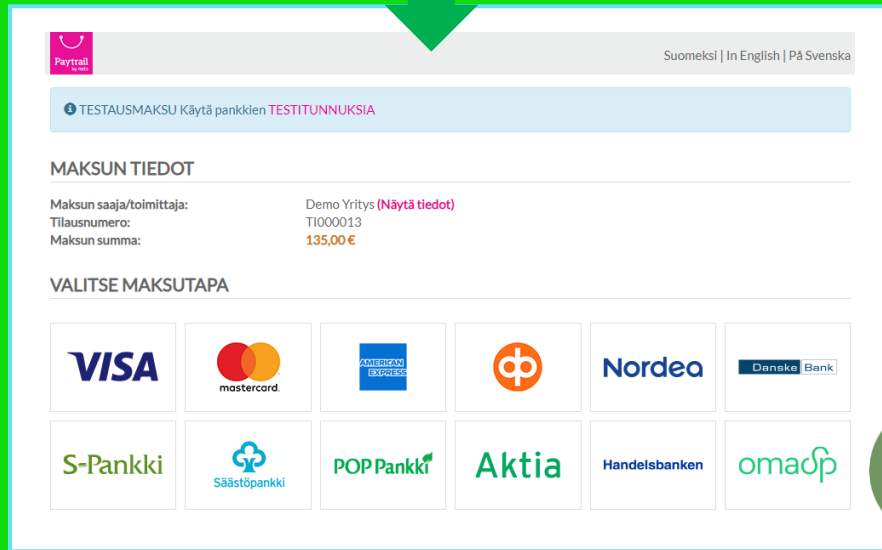

# SCHNEIDER ESIMERKKI : ASIO VERKKOKAUPPA – KUNTOSALIKORTTI – PAYTRAIL VERKKOMAKSU – HID MOBILITUNNISTE LÄHIAVAUS

Life Is On | Schneider Electric

# ROLLOCK ESIMERKKI : ASIO NEUKKARIVARAUS – PAYTRAIL VERKKOMAKSU – ROLLOCK OVEN SMS-AVAUSNAPPI

ROLLOCK

Rollock-Showroom Kajaani, Demotila 1

Ovipääsy 30.11 klo 13:00

Oven avauslinkki: <https://asp.asio.fi/dev/w/BkZLc20dAhcNYmloe>