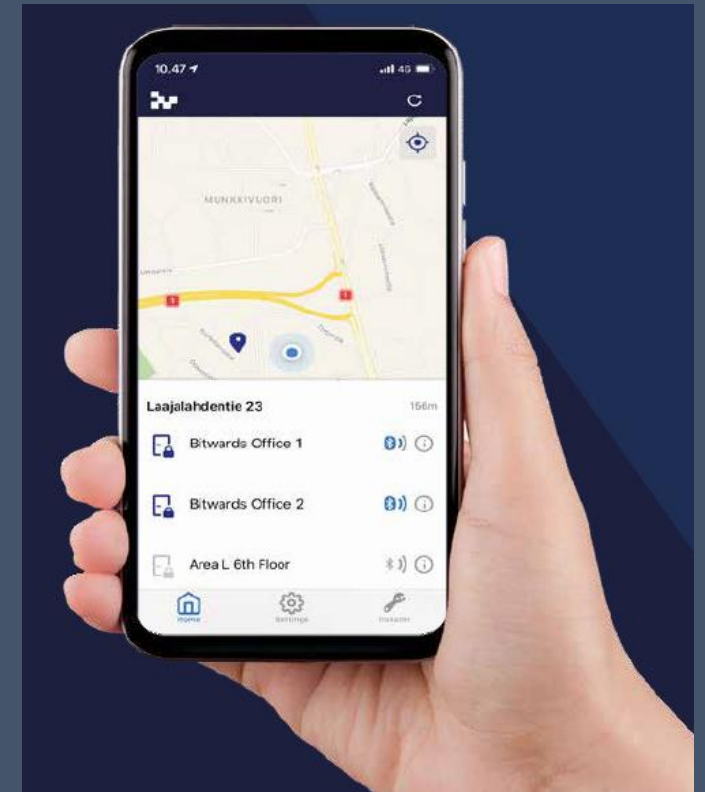

## kaba-älylukot aukeavat ... ... kun varaus on voimassa

**dormakaba**

Powered by  
**ASIO**

Ovikoodit varauksille

SMS-lähetys varaajalle

**dormakaba**  
Compatible

# Bitwards

- Asio toimii Bitwards Mobile Access -ratkaisun kanssa.
- Tilapäisyjen luvitus ja oviohjaus varauksille.
- Digitaaliset mobiiliavaimet varauksille.
- Älylukkojen avaus varauksille Bitwards-mobiilisovelluksella.
- “Varaa – Maksa – Avaa” -palvelukokemus.