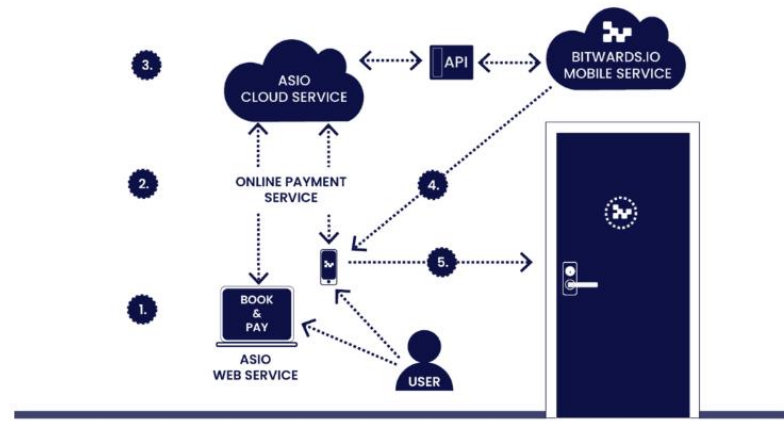

<https://www.abloy.com/global/fi/references/jakkuvarkin-koirametsa>

”Koirametsän käyttö onnistuu 24/7 helposti varaa-maksa-avaa-mallilla: kun käyttäjä on varannut ajan meidän verkkosivuilta, hän vastaanottaa ABLOY CUMULUS – mobiilisovellukseen virtuaalisen avaimen, jolla pääportin CUMULUS-riippulukon saa avattua varattuna aikana”, koirametsän yrittäjä Katri Laaja kertoo.

## CatMarina toimistohotellin asiakkaat tulevat ja menevät avaimettomasti

<https://bitwards.fi/catmarina-toimistohotellin-asiakkaat-tulevat-ja-menevat-avaimettomasti/>

CatMarina toimistohotelli käyttää modernia Bitwards Mobiiliavausratkaisua ja Asion online-varausjärjestelmää.

### Bitwardsin ja Asion Varaa-Maksa-Avaa -ratkaisu

<https://catmarina-kiinteistot.fi/toimistohotelli-catmarina/>

1) Asio yhteensopivat  
kulunvalvonnan järjestelmät  
ja älylukitusratkaisut

ABLOY® ENTRY

ABLOY® OS