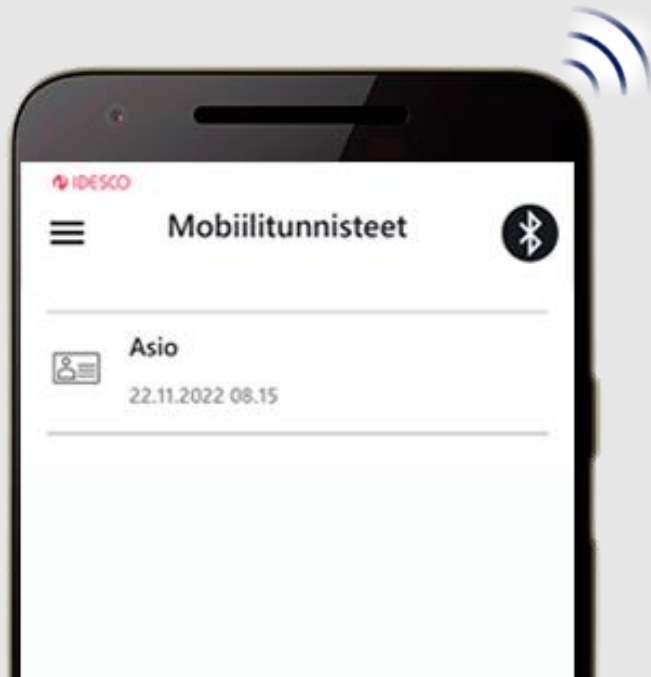

# Visma Megaflex

Tilapääsyjen ja kulkuoikeuksien luvitus varauksille ja siirto Asiosta Megaflexiin

Älylukot aukeavat Megaflexilla kulunvalvotuille oville varausten aika

- Megaflex SMS-ovikoodeilla
- Idesco ID mobiilitunnisteilla

“Varaa – Maksa – Avaa” -palvelukokemus

**MEGAFLEX**  
Compatible

**IDESCO**  
Compatible

Powered by  
**ASIO**<sup>®</sup>

# Idesco mobiilitunnisteet

- Mobiilitunniste ladataan matkapuhelimen Idesco –sovellukseen.
- Mobiilitunnisteella pääset kulkemaan varaamaasi tilaan.

Katso video, miten Idesco ja Asio toimivat yhdessä

[https://youtu.be/SYvS\\_yvUg-U](https://youtu.be/SYvS_yvUg-U)

## SISÄÄN TILAA HELPOSTI VARAUksen AIKANA

- Asio Oviohjaus kytketään varausjärjestelmässä kulunvalvotuille tiloille ja kulkualueille, joissa tilapääsy edellyttävät varausta.
- Ovipääsy varauksille luvitetaan Asiossa **HID mobiilitunnisteella**.
- Mobiilitunniste toimii **virtuaalisena kulkukorttina** tilavarauksille.
- Mobiilitunniste oikeuttaa varaukselle luvitetun kulkualueen kulkuoikeudet ja tilojen älylukkojen ovipääsy.