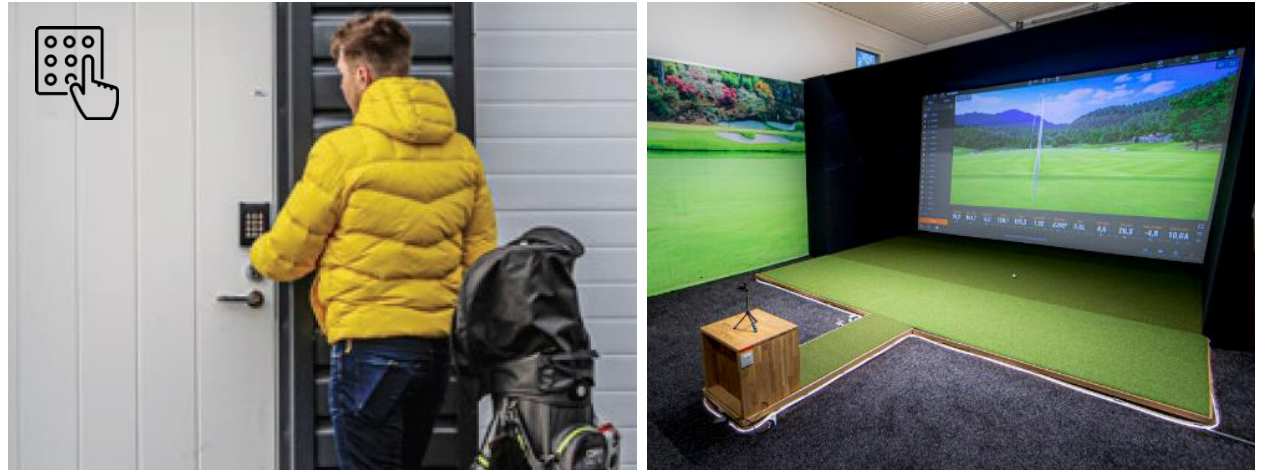

Järvenpää TrackMan Golf

JTG:n ABLOY ENTRY -järjestelmä integroitiin toimimaan yhdessä Asio Varausjärjestelmän kanssa periaatteella: Asiolla varataan – Abloylla avataan.

”Ratkaisu toimii kuin ajatus”, kehuu Jussi Vanttinen ja kuvaa sen toiminnan parilla selkeällä vedolla: ”Aluksi asiakas varaa ja maksaa itselleen haluamansa mittaisen vuoron simulaattoriimme ja klubitiloihimme kotisivujemme Asio-pohjaisessa varausjärjestelmässä. Tämän jälkeen hän saa tekstiviestinä itselleen satunnaisgeneroidun ovikoodin, joka on voimassa kymmenen minuuttia ennen hänen JTG-vuoronsa alkamista ja puoli tuntia sen päättymisen jälkeen.

<https://www.abloy.com/global/fi/references/jarvenpaa-trackman-golf>

www.jtg.fi

WORKS WITH
ABLOY® ENTRY

Powered by
ASIO®