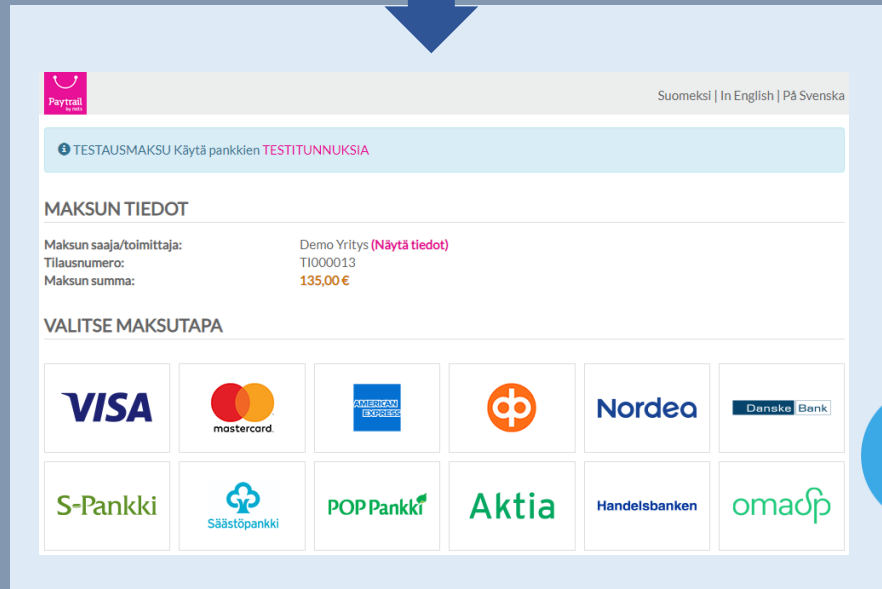

# VARAUSTEN VERKKOMAKSAMINEN

varaukset maksetaan varauksen teon yhteydessä Asio Verkkokaupassa

Asio Verkkokaupassa on tuettuna verkkomaksupalveluilla ja liikuntaeduilla maksaminen

Asiakkaalla tulee olla Paytrail, Visma Pay, Verifone, CPU Ceepos tai Suomi.fi Maksut –verkkomaksupalvelu ja/tai palvelusopimus Edened, smartum tai epassi –palveluntarjoajien kanssa.

# ABLOY® OS / ABLOY® ENTRY ESIMERKKI : ASIO TILAVARAUS – PAYTRAIL VERKKOMAKSU – ABLOY SMS-OVIKOODI

“ VARAA – MAKSA – AVAA ”