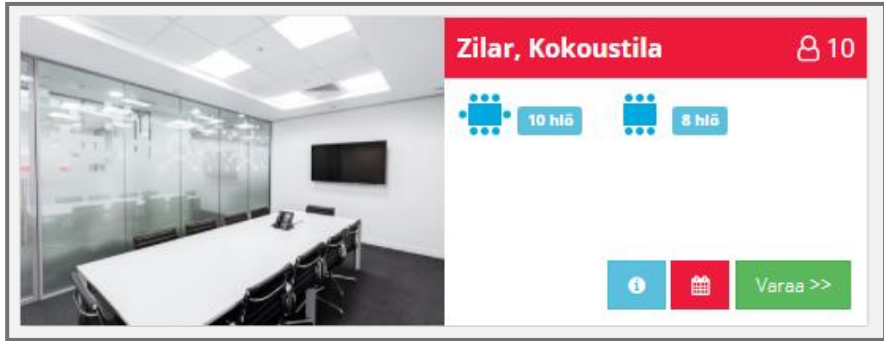

ZILAR TITAN ESIMERKKI : ASIO TILAVARAUS – PAYTRAIL VERKKOMAKSU – ZILAR SMS-OVIKOODI