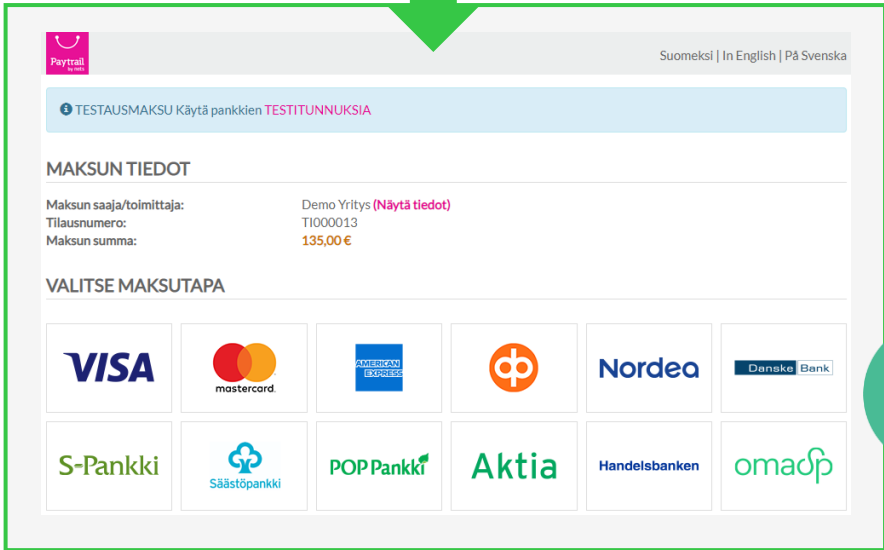

SCHNEIDER ESIMERKKI : ASIO VERKKOKAUPPA – KUNTOSALIKORTTI – PAYTRAIL VERKKOMAKSU – HID MOBILITUNNISTE LÄHIAVAUS

Life Is On | Schneider Electric

Helposti sisään varauksen aikana

- Vie puhelin ovilukijan lähelle.
- Tilan ovi aukeaa.

Kulkuoikeus on voimassa vain varauksen ajan