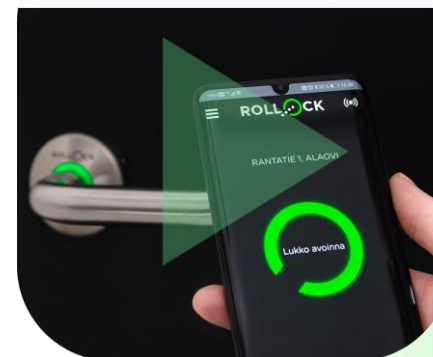

Asio - Rollock oviohjaus

Katso video, miten Rollock-ovi aukeaa varauksellesi !

<https://youtu.be/dVmq6A7ja5w>

ROLL·CK
Compatible