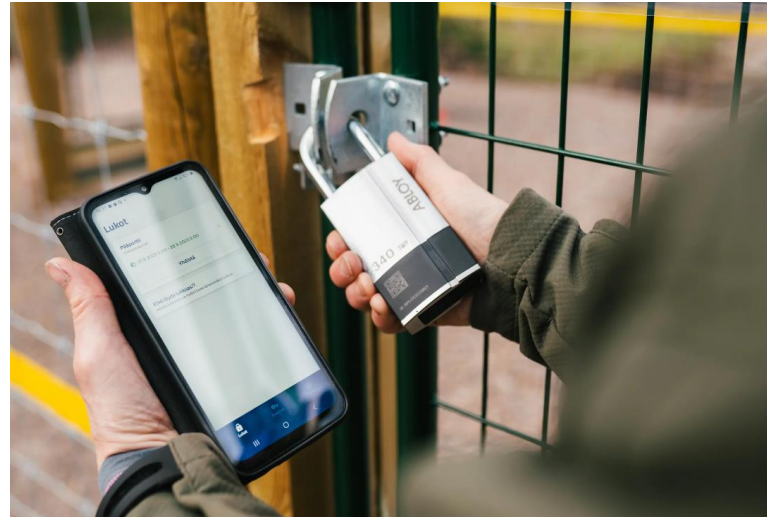

# Jakkuvärkin koirametsä

Automatisoitu sähköinen ajanvaraus- ja kulunhallintajärjestelmä mahdollistaa koirametsän käyttämisen vuorokauden ympäri.

Avaimettoman ABLOY CUMULUS –lukituksen ja Asio Varausjärjestelmän integraation ansiosta minkäänlaisia fyysisiä avaimia tai kulkutunnisteita ei tarvita.