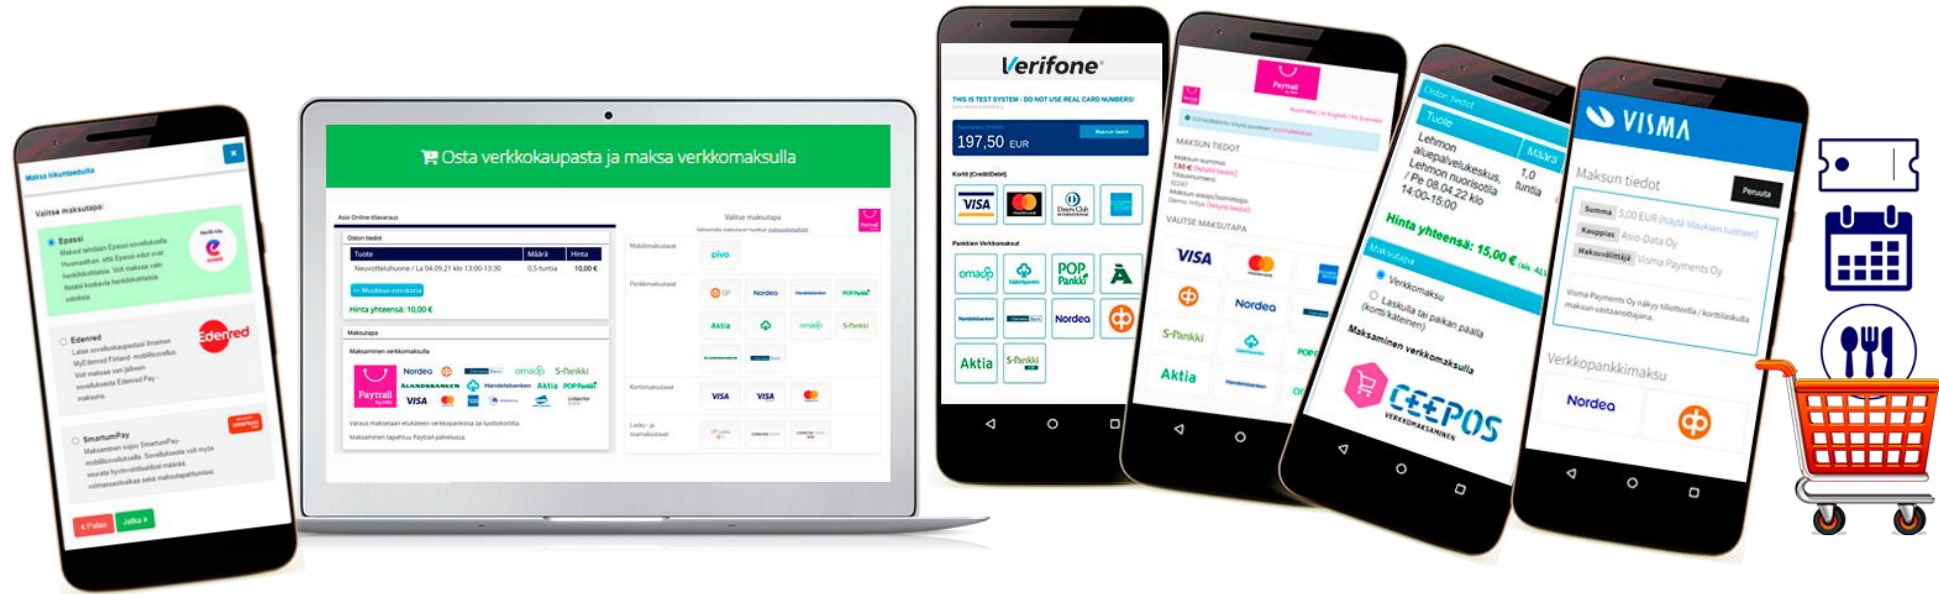

VARAUSTEN VERKKOMAKSAMINEN

varaukset maksetaan varauksen teon yhteydessä Asio Verkkokaupassa

Asio Verkkokaupassa on tuettuna verkkomaksupalveluilla ja liikuntaeduilla maksaminen

Asiakkaalla tulee olla Paytrail, Visma Pay, Verifone, CPU Ceepos tai Suomi.fi Maksut –verkkomaksupalvelu ja/tai palvelusopimus Edened, smartum tai epassi –palveluntarjoajien kanssa.