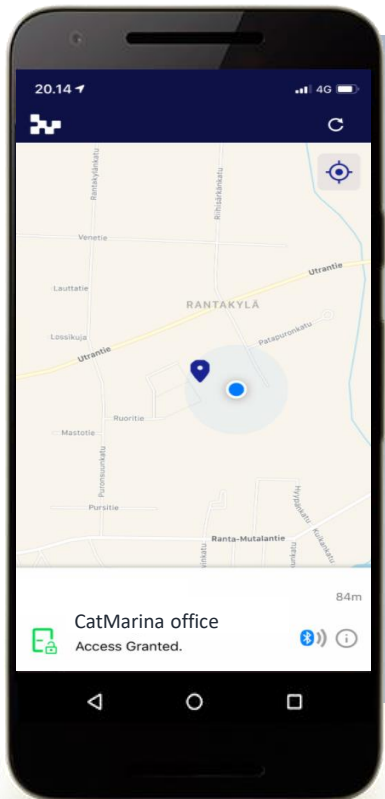

<https://www.abloy.com/global/fi/references/jakkuvarkin-koirametsa>

”Koirametsän käyttö onnistuu 24/7 helposti varaa-maksa-avaa-mallilla: kun käyttäjä on varannut ajan meidän verkkosivuilta, hän vastaanottaa ABLOY CUMULUS – mobiilisovellukseen virtuaalisen avaimen, jolla pääportin CUMULUS-riippulukon saa avattua varattuna aikana”, koirametsän yrittäjä Katri Laaja kertoo.

## CatMarina toimistohotellin asiakkaat tulevat ja menevät avaimettomasti

<https://bitwards.fi/catmarina-toimistohotellin-asiakkaat-tulevat-ja-menevat-avaimettomasti/>

CatMarina toimistohotelli käyttää modernia Bitwards Mobiiliavausratkaisua ja Asion online-varausjärjestelmää.

### Bitwardsin ja Asion Varaa-Maksa-Avaa -ratkaisu

<https://catmarina-kiinteistot.fi/toimistohotelli-catmarina/>

1) Asio yhteensopivat  
kulunvalvonnan järjestelmät  
ja älylukitusratkaisut

ABLOY® ENTRY

ABLOY® OS