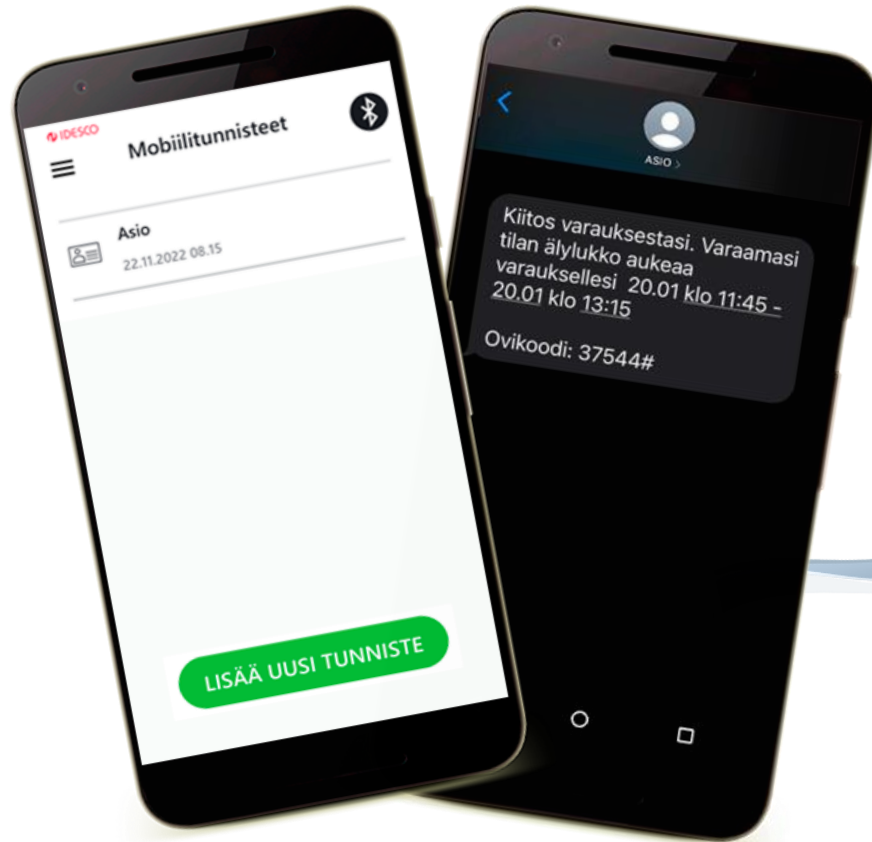

## MOBIILITUNNISTE ON VIRTUAALINEN KULKUKORTTI

- Asio toimii Schneider Electricin EcoStruxure Security Expert -kulunvalvonnan kanssa.
- Ovipääsy varauksille ja Asio oviohjaus älylukeille.
- Schneider-älylukkojen **lähiavaus mobiilitunnisteilla**.
  - ladattavat mobiilitunnistematkapuhelinsovelluksille.
  - oven lähiavaus varaukselle luvitetulla kulkualueella.
- Tuettuna myös **SMS-ovikoodit**.
- “Varaa – Maksa – Avaa” -palvelukokemus.

# Visma Megaflex

Tilapääsyjen ja kulkuoikeuksien luvitus varauksille ja siirto Asiosta Megaflexiin

Älylukot aukeavat Megaflexilla kulunvalvotuille oville varausten aika

- Megaflex SMS-ovikoodeilla
- Idesco ID mobiilitunnisteilla