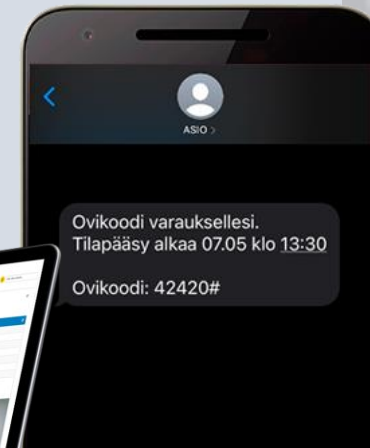

## kaba-älylukot aukeavat ... ... kun varaus on voimassa

**dormakaba**

Powered by  
**ASIO**

Ovikoodit varauksille

SMS-lähetys varaajalle

**dormakaba**  
Compatible

# Bitwards

- Asio toimii Bitwards Mobile Access -ratkaisun kanssa.
- Tilapäisyjen luvitus ja oviohjaus varauksille.
- Digitaaliset mobiiliavaimet varauksille.
- Älylukkojen avaus varauksille Bitwards-mobiilisovelluksella.
- “Varaa – Maksa – Avaa” -palvelukokemus.