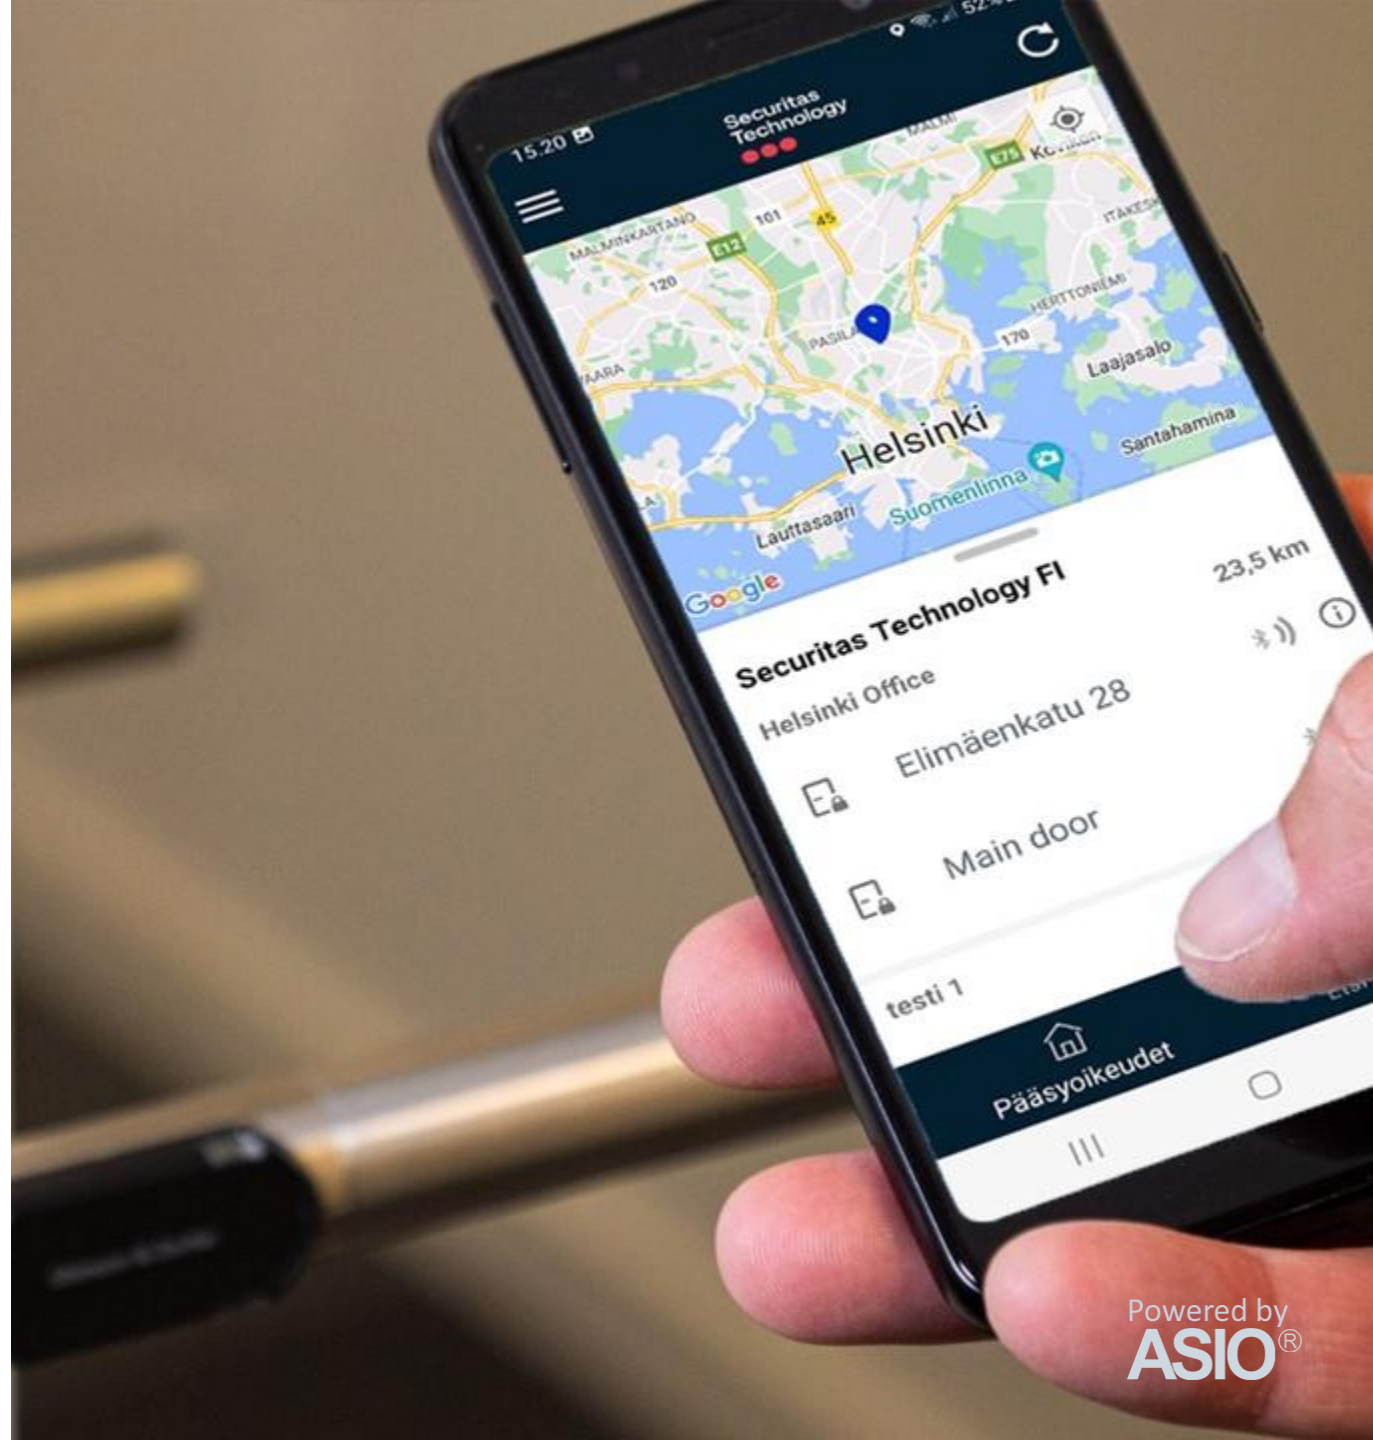

Securitas Technology

Securitas
Technology

Flow
Stand-Alone

- Ratkaisu avaimettomaan pääsynhallintaan.
- Tilapäisy varauksen aikana mobiilisovelluksella.
- Mobiilisovellus avaa oven Bluetoothilla.
- Älylukon avauksessa käytetään digitaalisia avaimia.
- Ovipääsyjen luvitus varauksille Asio Varauspalvelussa.
- “Varaa – Maksa – Avaa” –palvelukokemus.