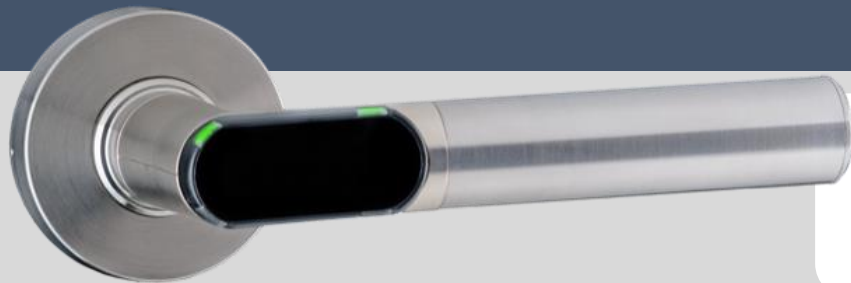

# Bitwards

- Asio toimii Bitwards Mobile Access -ratkaisun kanssa.
- Tilapäisyjen luvitus ja oviohjaus varauksille.
- Digitaaliset mobiiliavaimet varauksille.
- Älylukkojen avaus varauksille Bitwards-mobiilisovelluksella.
- “Varaa – Maksa – Avaa” -palvelukokemus.