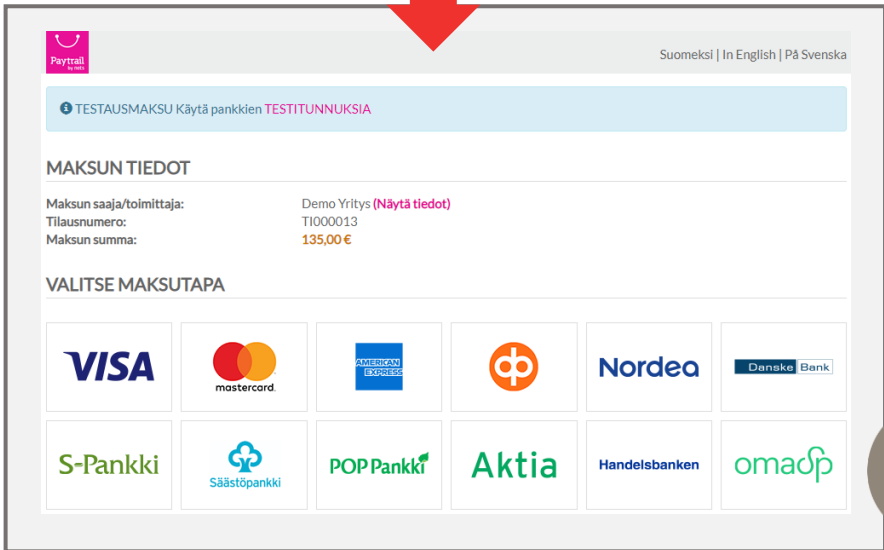

ZILAR TITAN ESIMERKKI : ASIO TILAVARAUS – PAYTRAIL VERKKOMAKSU – ZILAR SMS-OVIKOODI