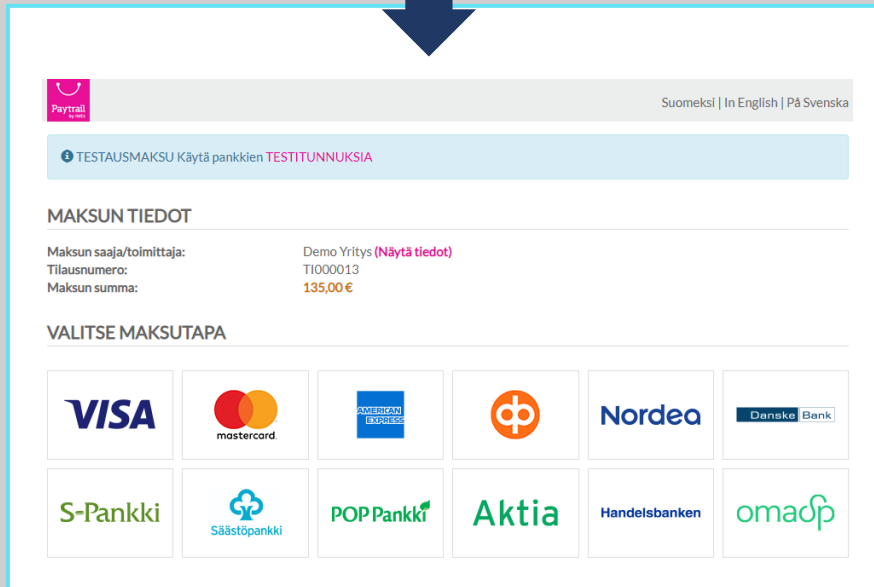

BITWARDS ESIMERKKI : ASIO NEUKKARIVARAUS – PAYTRAIL VERKKOMAKSU – MOBILIAVAUS SOVELLUKSELLA

“ VARAA – MAKSA – AVAA ”

Seniortek Neukkari 1
Laajakaista 3, D Porras

Laajakaista 3, D Porras 703,7km

- Seniortek Neukkari 1
- Seniortek Sauna
- Seniortek TI-halli

Helposti sisään

- Avaa Bitwards-sovellus matkapuhelimella.
- Klikkaa oven nimeä, kun olet oven vieressä.
- Bitwards-sovellus avaa älylukon sinulle.

Tilapäisyys on voimassa vain varauksen ajan.

DIGITAALINEN AVAIN