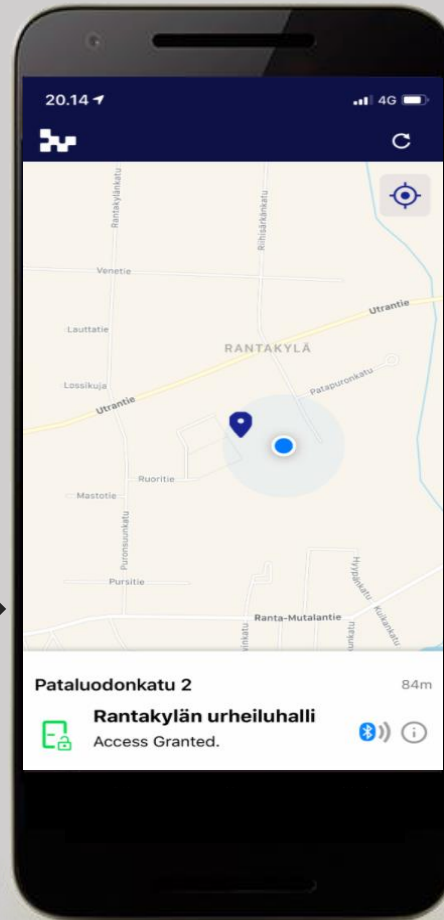

BITWARDS ESIMERKKI : ASIO VERKKOKAUPPA – KUNTOSALIKORTTI – PAYTRAIL VERKKOMAKSU – MOBIILIAVAUS SOVELLUKSELLA

10-kortti
Osta 10-kortti monitoimihallin kuntosaliin. Kortti voimassa 31.10.2020 saakka.

☒ Kymppikortti **25,00 €**
alv 10% (sis.alv 2,27 €)

[Osta verkkokaupasta](#)

Paytrail
Suomeksi | In English | På Svenska

TESTAUSMAKSU Käytä pankkien TESTITUNNUKSIA

MAKSUN TIEDOT

Maksun saaja/toimittaja: Demo Yritys (Näytä tiedot)
Tilausnumero: TI000013
Maksun summa: **135,00 €**

VALITSE MAKSUTAPA

VISA	mastercard	AMERICAN EXPRESS	OP	Nordea	Danske Bank
S-Pankki	Säästöpankki	POP Pankki	Aktia	Handelsbanken	omasp