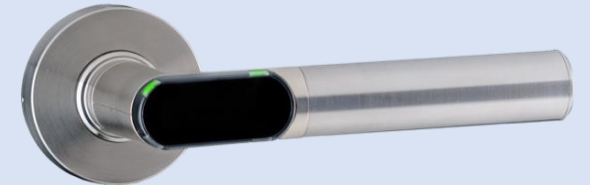

Varaus siirretty kännykkään

- Avaa Bitwards-sovellus matkapuhelimella.
- Klikkaa oven nimeä, kun olet oven vieressä.
- Bitwards-sovellus avaa älylukon sinulle.

Tilapääsy on voimassa vain varauksen ajan.