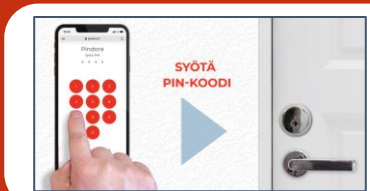

# Securitas Technology

Securitas  
Technology

Flow  
Stand-Alone

- Ratkaisu avaimettomaan pääsynhallintaan.
- Tilapäisy varauksen aikana mobiilisovelluksella.
- Mobiilisovellus avaa oven Bluetoothilla.
- Älylukon avauksessa käytetään digitaalisia avaimia.
- Ovipääsyjen luvitus varauksille Asio Varauspalvelussa.
- “Varaa – Maksa – Avaa” –palvelukokemus.

## PINDORA ON SUOMALAINEN INNOVAATIO

- Asio Varausjärjestelmä toimii Pindora-älylukkojen kanssa.
- Tilapääsy ja oviohjaus varauksille, oven avaus matkapuhelimella.
- Pindora-älylukot aukeavat, kun varaus on voimassa.
- Avaimeton tilapääsy innovatiivisesti ja helposti.
- Tilavaraukset ja varausten maksu Asio Verkkokaupassa.
- **Oven avauslinkit** ("taikalinkit" ja "selain ovikoodinäppäimistö") SMS-viesteillä.
- Pindora ja Asio kehittävät yhteisratkaisuun uusia toimintoja jatkuvasti.
- "Varaa – Maksa – Avaa" –palvelukokemus.