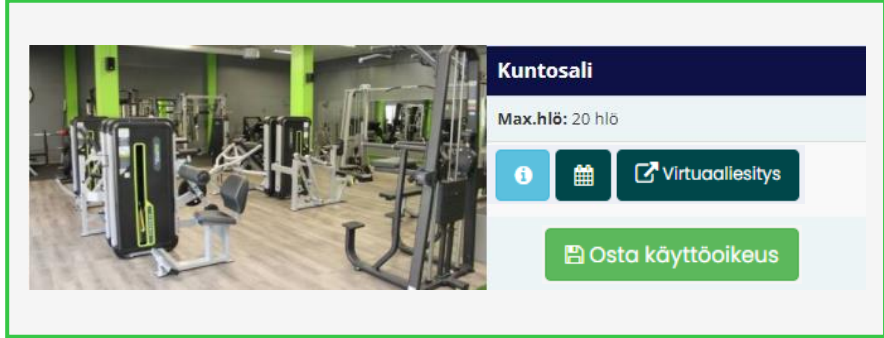

SCHNEIDER ESIMERKKI : ASIO VERKKOKAUPPA – KUNTOSALIKORTTI – PAYTRAIL VERKKOMAKSU – HID MOBILITUNNISTE LÄHIAVAUS

Life Is On | Schneider Electric

Helposti sisään varauksen aikana

- Vie puhelin ovilukijan lähelle.
- Tilan ovi aukeaa.

Kulkuoikeus on voimassa vain varauksen ajan