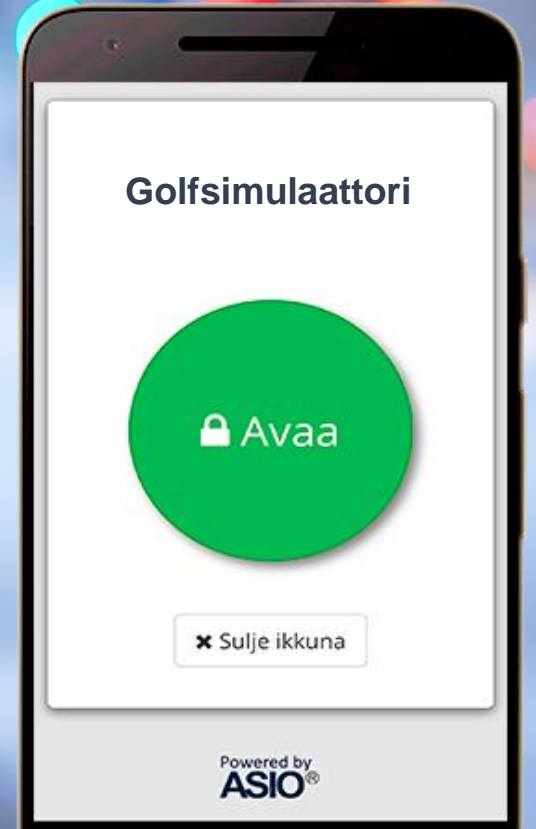

Käytössä business parkeilla

- Innovation Home, Finlayson, tilavarausspalvelu

Käytössä agility-halleilla

- Koirakoto agility-halli, varausspalvelu

Käytössä taloyhtiöillä

- Oiva Isännöinti, asukasvarausspalvelu

ROLL·CK
Compatible

ROLLOCK ÄLYLUKOT AUKEAVAT KUNHAN ON VARAUS VOIMASSA

Yhteydenotot

Asio:
tom.ojala@asio.fi

Rollock:
petteri.karjalainen@rollock.fi

Katso video, miten ovi aukeaa varauksellesi Rollockilla !