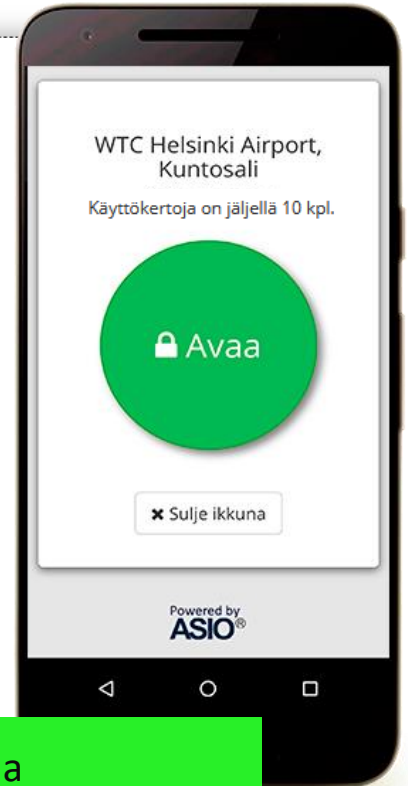

Suomeksi | In English | På Svenska

TESTAUSMAKSU Käytä pankkien TESTITUNNUKSIA

MAKSUN TIEDOT

Maksun summa: **12,00 €**
Tilausnumero: T1000007
Maksun saaja/toimittaja: Demo Yritys (Näytä tiedot)