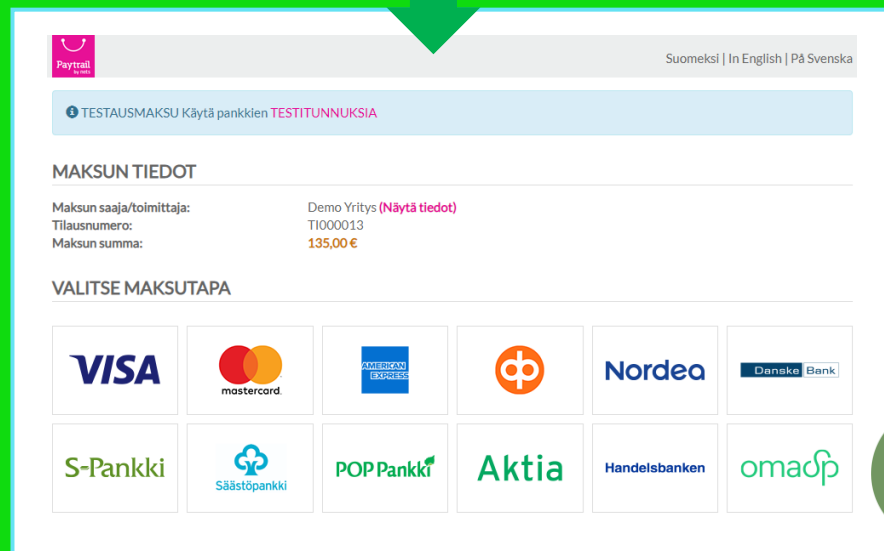

KÄYTTÖESIMERKKI : ASIO NEUKKARIVARAUS – PAYTRAIL VERKKOMAKSU – ROLLOCK OVEN SMS-AVAUSNAPPI