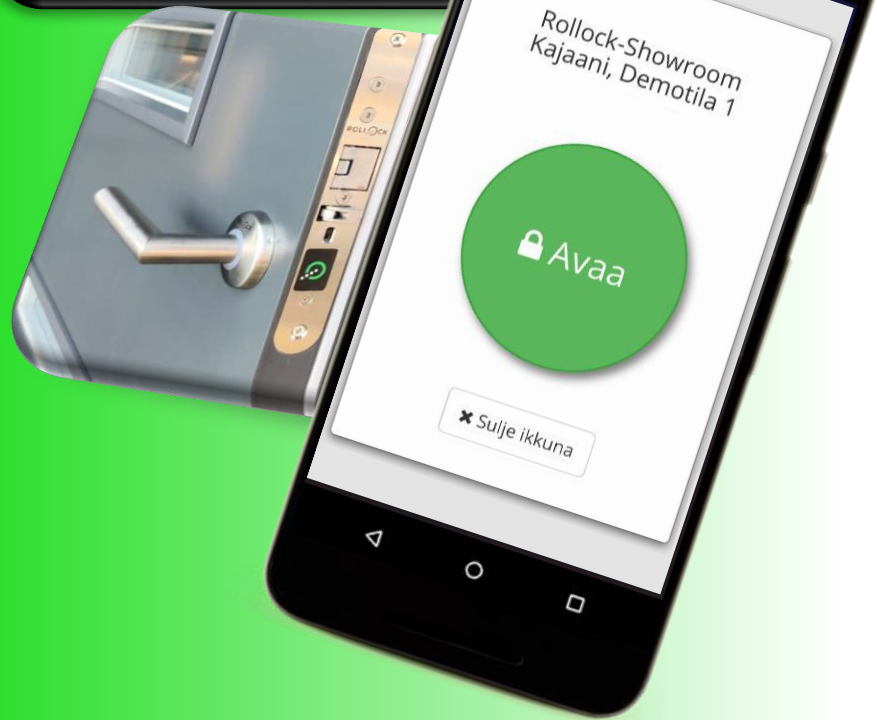

Asion varausjärjestelmä ja sen oviohjaus toimii sekä **Rollock W111/W112** ja **W211/W212** älylukkojen että **W201 älyohjaimen** kanssa. Älylukot soveltuvat Rollock-porauksiin varustettuihin umpioviin ja älyohjaimen voi puolestaan liittää mihin tahansa sähkölukkoon ja näin ollen saada siihen älyominaisuudet. Rollock älylukitusratkaisut ovat avaimettomia ja etähallittavia. Ne soveltuvat niin pientaloihin, kerrostaloihin kuin

“VARAA – MAKSA – AVAA” - palvelukokemus

VARAA

MAKSA

AVAA

- Tee ja maksa varaus nettipalvelussa
- Avaa tilan älylukko varauksen aikana

Ovipääsy 30.11 klo 13:00

Oven avauslinkki: <https://asp.asio.fi/dev/w/BkZLc20dAhcNYmloe>

SMS

OVI AUKEAA VARAUKSEN AIKANA SMS-OVEN AVAUSNAPILLA

- Asio Oviohjaus kytketään varausjärjestelmässä niille tiloille, joissa on Rollock-älylukko ja tilapäisy edellyttää varausta.
- Ovipääsy varaukselle luvitetaan Asiossa **OVEN AVAUSLINKILLÄ**.
- Oven avauslinkki lähetetään varaajalle **sähköpostilla** ja **SMS:llä**.
- Tilan Rollock-älylukko aukeaa varauksen aikana matkapuhelimen selaimella **klikkaamalla oven avauslinkkiä** ja **“Avaa”-nappia**.