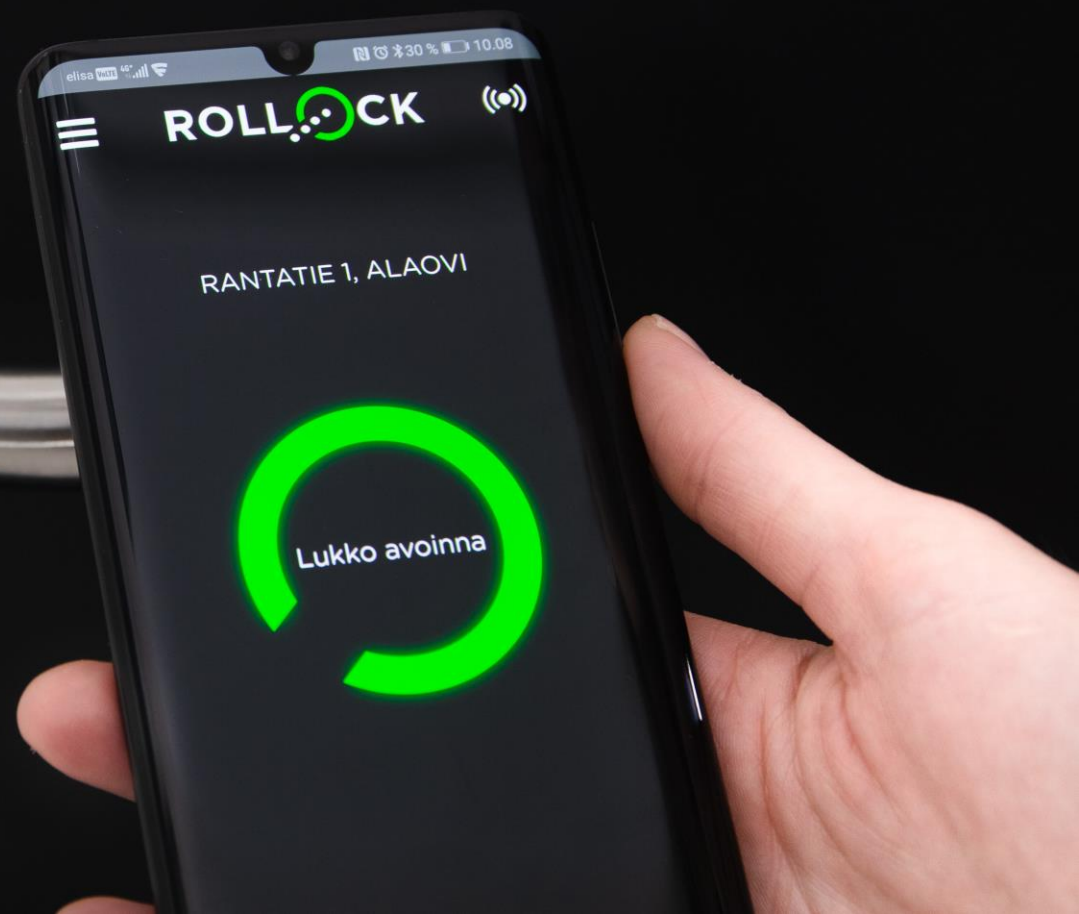

ASIO JA ROLLOCK OVIOHJAUS

ROLL·CK
Compatible

ASIOLLA VARATAAN – ROLLOCKILLA AVATAAN

- Asio Varausjärjestelmä toimii Rollock-älylukkojen kanssa.
- Tilapäisyt ja oviohjaus varauksille, oven avaus matkapuhelimella.
- Rollock-älylukot aukeavat, kun varaus on voimassa.
- Avaimeton tilapäisy SMS-oven avausnapilla.
- Tuettuna myös SMS-ovikoodit.
- Tuettuna aikavälipohjaiset sekä käyntikertapohjaiset tilapäisyt.
- “VARAA – MAKSA – AVAA” –palvelukokemus.