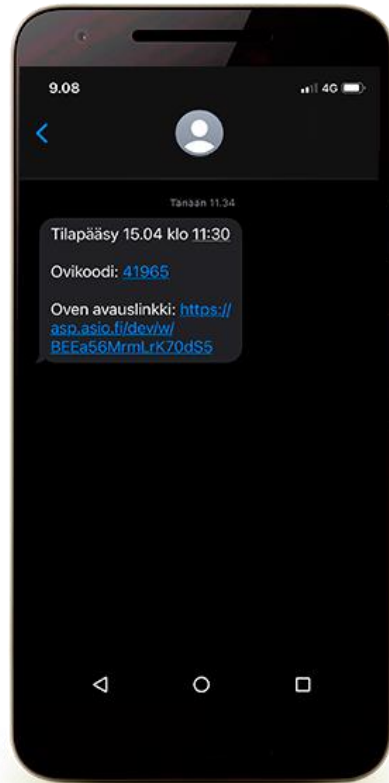

OVEN VOI AVATA MYÖS SMS-OVIKOODILLA

- Jos varattavan tilan ovesa on myös Rollock PIN-lukija, Asiolla tehdyille varaukselle voidaan luvittaa pääsy myös **ovikoodilla**.
- Ovikoodi lähetetään varaajalle **sähköpostilla** ja **SMS:llä**.
- Samassa SMS-viestissä voi olla ovikoodi sekä oven avauslinkki vaihtoehtoisina oven avaustapoina.
- Ovikoodit toimivat vain varauksen ajan varatun tilan älylukossa.

* Kuvan Rollock-ovessa Rollock-älylukkomalli W211 sekä Rollock PIN-lukija.