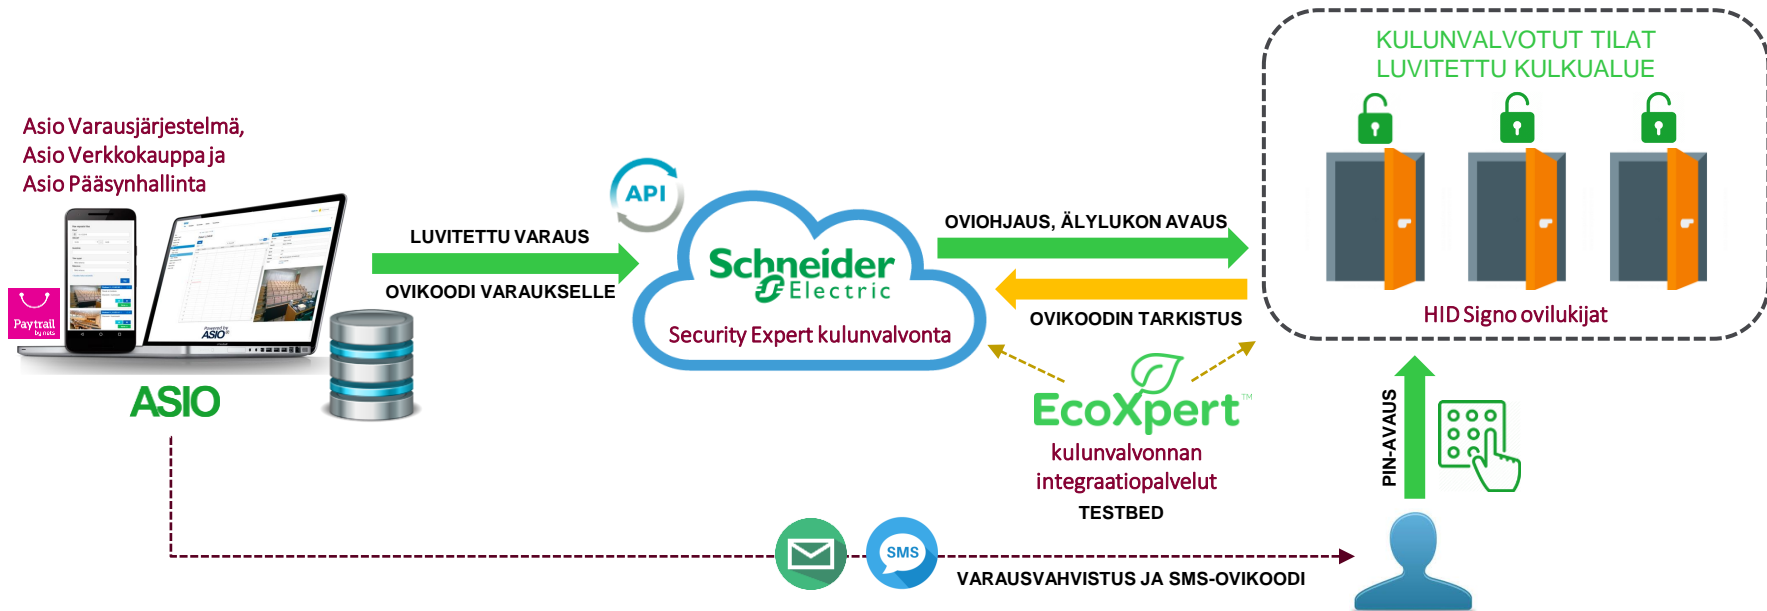

HID MOBILE ACCESS MATKAPUHELINSOVELLUS

- Varaaja syöttää mobiilitunnisteen aktivointikoodin HID-sovellukseen käsin tai sähköpostista klikkaamalla.
- HID-sovellus kommunikoi verkkoyhteyden yli HID-portaalin kanssa mobiilitunnisteen aktivoimiseksi.
- HID-sovellus kommunikoi mobiililaitteesta riippuen joko Bluetoothin tai NFC:n avulla ovilukijan kanssa käyttäen korkean turvatason SEOS-tunnistestandardia.

EcoXpert INTEGRAATIOPALVELUT

- Kulunhallinnan käyttöönoton integraatiopalvelut.
- Integraattorin TestBed, jossa on toimiva ratkaisuympäristö.

HID® Signo™ Keypad Reader 20K

OVIPÄÄSY VOIDAAN LUVITTA MYÖS SMS-OVIKOODILLA

- Ovipääsysten luvitus varauksille ovikoodilla.
- Ovikoodin lähetyksen SMS-viestinä varaajalle.
- Oven älylukko aukeaa varauksen aikana ovikoodilla.

Kevyempi ratkaisu-arkkitehtuuri tilapäisille SMS-ovikoodeilla

Yksinkertaistettu ratkaisu- ja palveluarkkitehtuuri.

KOKONAISRATKAISU VARAUKSILLE

- Tee ja maksa varaus nettipalvelussa
- Avaa tilan älylukko varauksen aikana

Kunnan tilavarausportaali

“Asio Tilavarausjärjestelmän käyttöönotto on ollut sujuvaa ja tilavaraus on parantanut tilojen käytön hallintaa sekä kuntalaisten itsepalvelumahdollisuuksia merkittävästi.