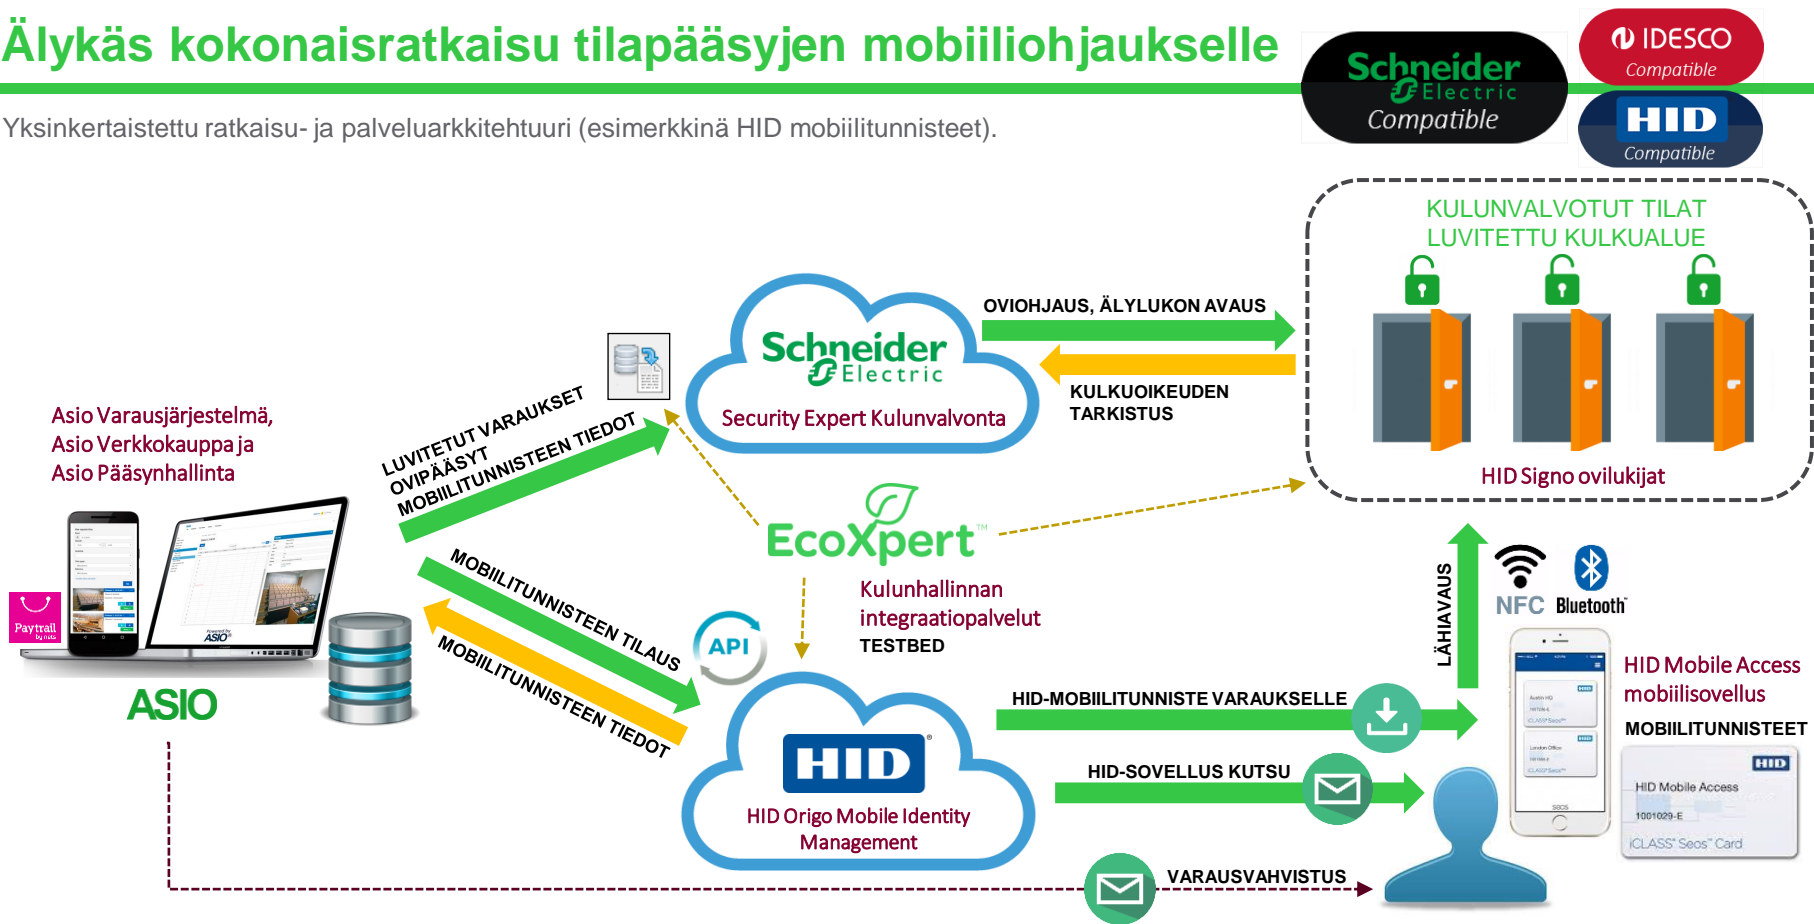

MOBIILITUNNISTE ON VIRTUAALINEN KULKUKORTTI

- Mobiilitunniste oikeuttaa Asiassa varaukselle luvitetun kulkualueen kulkuoikeudet ja tilojen älylukkojen ovipääsyä.
- Mobiilitunniste aktivoidaan Asiassa vahvistetuille tilavarauksille käyttäjän matkapuhelimeen.
- Mobiilitunnisteen voi siirtää Asiolla laitteesta toiseen käyttäjän itsepalveluna.

ÄLYOVEN LÄHIAVAUS MATKAPUHELIMELLA

OVI AUKEAA VARAUKSELLE VAIKKAPA ÄLYKELLOLLA

LÄHIAVAUS ON HELPPOA

- Lataa ja asenna Idesco tai HID Mobile Access -mobiilisovellus matkapuhelimeesi.
- Aktivoi varaukselle luvitettu kulkuoikeutesi sisältävä mobiilitunniste sovellukselle.
- Tunniste toimii jatkossa kaikille tekemillesi varauksille ilman uusinta-aktivointitarvetta.
- Sovellus toimii puhelimesasi taustalla ja aktivoituu herättämällä puhelimen näyttö.
 - Vie puhelimesi ovilukijan lähelle avataksesi oven.
- Mobiilitunniste toimii virtuaalisena kulkukorttina Asio-tilavarauksillesi.

Älykäs kokonaisratkaisu tilapäisyjen mobiiliohjaukselle

Yksinkertaistettu ratkaisu- ja palveluarkkitehtuuri (esimerkkinä HID mobiilitunnisteet).

RATKAISUARKKITEHTUURIN OSAJÄRJESTELMIEN PÄÄTEHTÄVÄT

ASIO VARAUSJÄRJESTELMÄ JA ASIO PÄÄSYNHALLINTA

SCHNEIDER SECURITY EXPERT (SE) KULUNVALVONNAN JÄRJESTELMÄ

- SE on ratkaisun PACS-järjestelmä (Physical Access Control System).
- SE vastaanottaa oven avaushetkellä mobiilitunnisteen tiedot ovilukijalta.
- SE tekee päätöksen, avataanko oven älylukko vai ei.
- SE kytkeytyy Asio-varausjärjestelmään siirtotiedoston avulla.