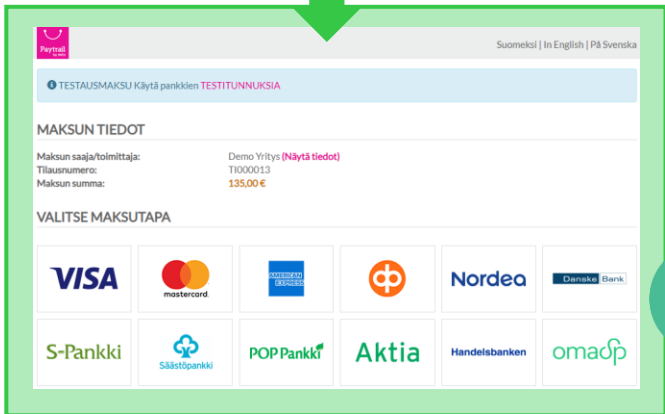

Yksinkertaistettu ratkaisu- ja palveluarkkitehtuuri.

KOKONAISRATKAISU VARAUKSILLE

- Tee ja maksa varaus nettipalvelussa
- Avaa tilan älylukko varauksen aikana

Kunnan tilavarausportaali

“Asio Tilavarausjärjestelmän käyttöönotto on ollut sujuvaa ja tilavaraus on parantanut tilojen käytön hallintaa sekä kuntalaisten itsepalvelumahdollisuuksia merkittävästi.

Yhteistyö Asion kanssa on ollut alusta asti sujuvaa ja esitetyihin tarpeisiin sekä pyyntöihin on reagoitu nopeasti.

Janne Laamanen
Limingan kunta

KÄYTÖSSÄ LIMINGAN KUNNASSA

- Kokoustila- ja liikuntatilavaraukset
- Kuntosalikortit
- HID-mobiilitunnisteet
- SMS-ovikoodit
- Virtuaalivaraukset
- Verkkokauppa
- Asio Varausjärjestelmä
- Schneider Kulunvalvonta
- HID Ovilukijat
- Paytrail verkkomaksupalvelu

Varaa kokoustila

Powered by
ASIO[®]

KÄYTTÖESIMERKKI : ASIO VERKKOKAUPPA – KUNTOSALIKORTTI – PAYTRAIL VERKKOMAKSU – HID MOBILITUNNISTE LÄHIAVAUS

“ VARAA – MAKSA – AVAA ”

Life Is On

Schneider
Electric

Helposti sisään varauksen aikana