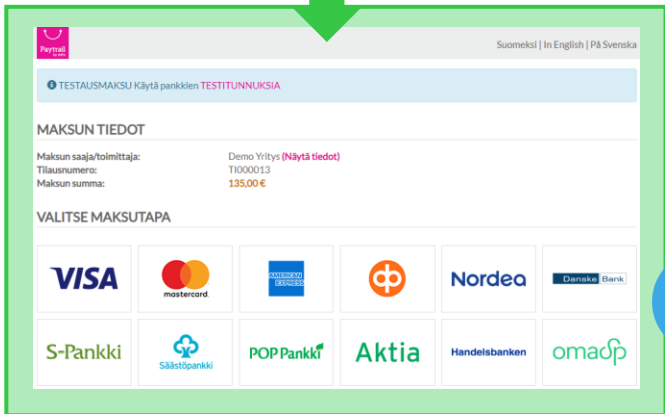

Yksinkertaistettu ratkaisu- ja palveluarkkitehtuuri.

KOKONAISRATKAISU VARAUKSILLE

- Tee ja maksa varaus nettipalvelussa
- Avaa tilan älylukko varauksen aikana

Kunnan tilavarausportaali

“Asio Tilavarausjärjestelmän käyttöönotto on ollut sujuvaa ja tilavaraus on parantanut tilojen käytön hallintaa sekä kuntalaisten itsepalvelumahdollisuuksia merkittävästi.

Yhteistyö Asion kanssa on ollut alusta asti sujuvaa ja esitetyihin tarpeisiin sekä pyyntöihin on reagoitu nopeasti.

Janne Laamanen
Limingan kunta

KÄYTÖSSÄ LIMINGAN KUNNASSA

- Kokoustila- ja liikuntatilavaraukset
- Kuntosalikortit
- HID-mobiilitunnisteet
- SMS-ovikoodit
- Virtuaalivaraukset
- Verkkokauppa
- Asio Varausjärjestelmä
- Schneider Kulunvalvonta
- HID Ovilukijat
- Paytrail verkkomaksupalvelu

Varaa kokoustila

Powered by
ASIO[®]

KÄYTTÖESIMERKKI : ASIO VERKKOKAUPPA – KUNTOSALIKORTTI – PAYTRAIL VERKKOMAKSU – HID MOBILITUNNISTE LÄHIAVAUS

“ VARAA – MAKSA – AVAA ”

Life Is On

Schneider
Electric

Helposti sisään varauksen aikana

- Vie puhelin ovilukijan lähelle.
- Tilan ovi aukeaa.

Kulkuoikeus on voimassa vain varauksen ajan

KÄYTTÖESIMERKKI : ASIO TILAVARAUS – PAYTRAIL VERKKOMAKSU – SCHNEIDER ELECTRIC SMS-OVIKOODI

“ VARAA – MAKSA – AVAA ”